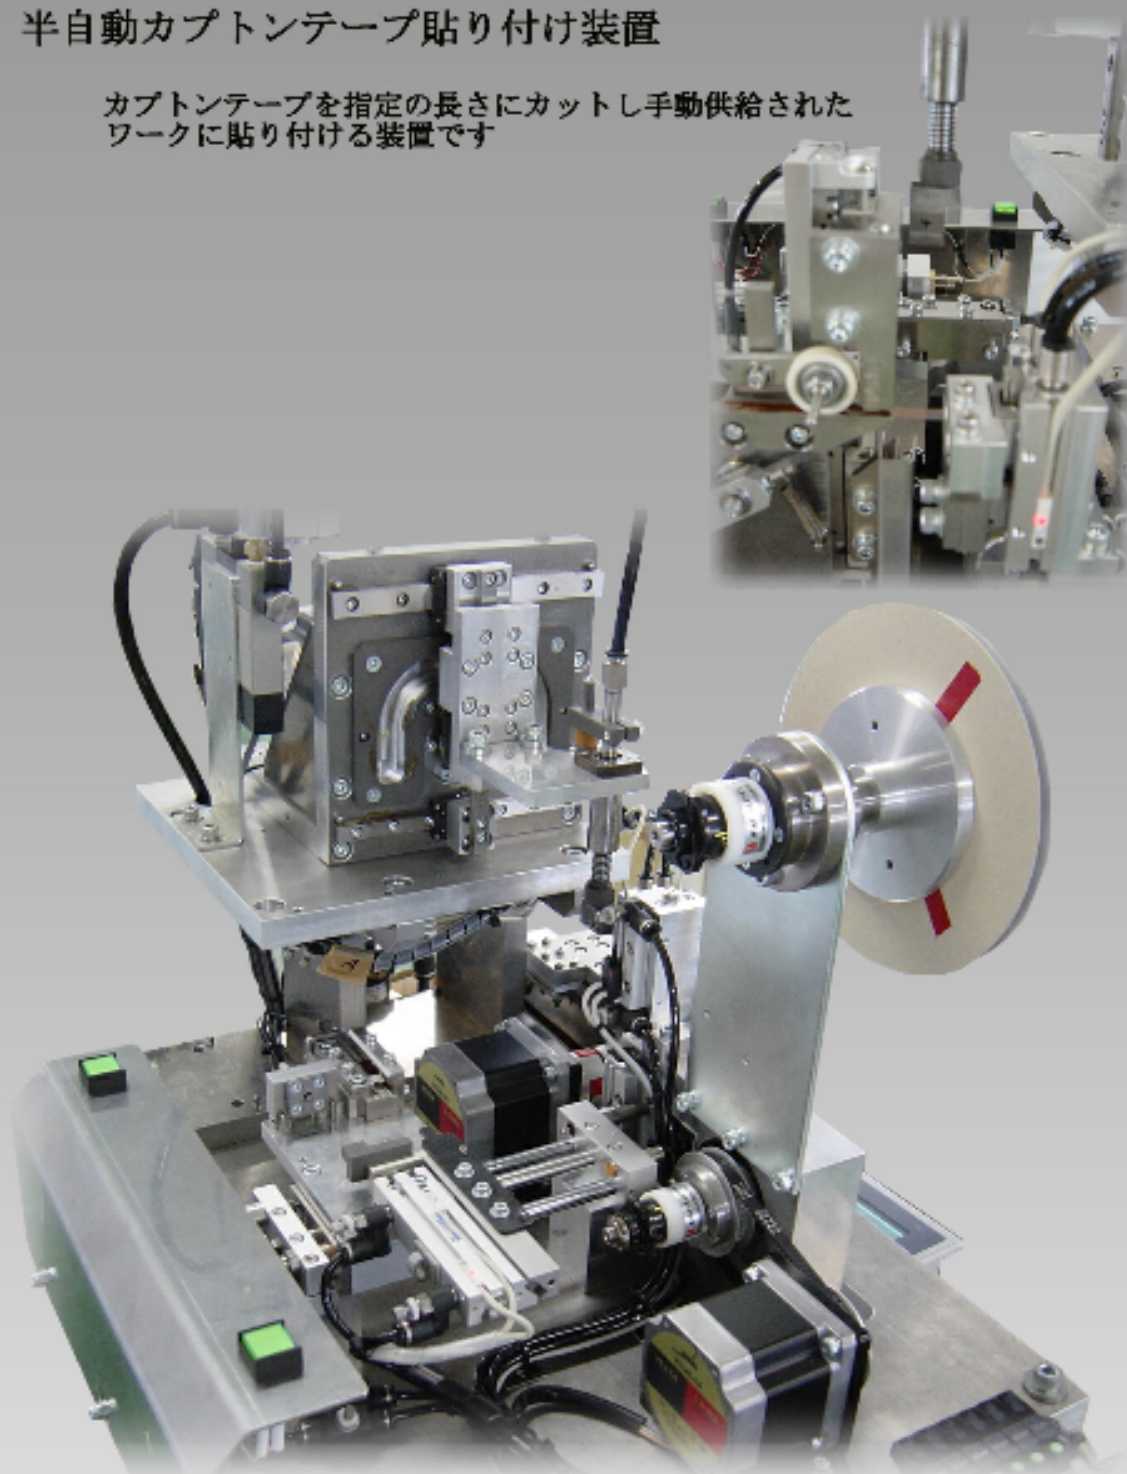

半自動カプトンテープ貼り付け装置

カプトンテープを指定の長さにカットし手動供給されたワークに貼り付ける装置です

NAGATA SEIKI